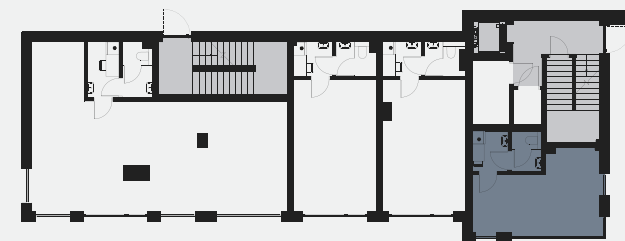

Kobylka Marecka

 - klatka schodowa

Numer lokalu	A
Piętro	Parter
Powierzchnia całkowita m ²	24,77

Biuro Sprzedaży:
ul. Mieszka I 51
05-230 Kobylka
kom. 608 280 789

- powierzchnie liczone wg normy PN-70/B-02365
- podane rozwiązania i powierzchnie mogą ulec nieznacznej zmianie
- karta ma charakter informacyjny;