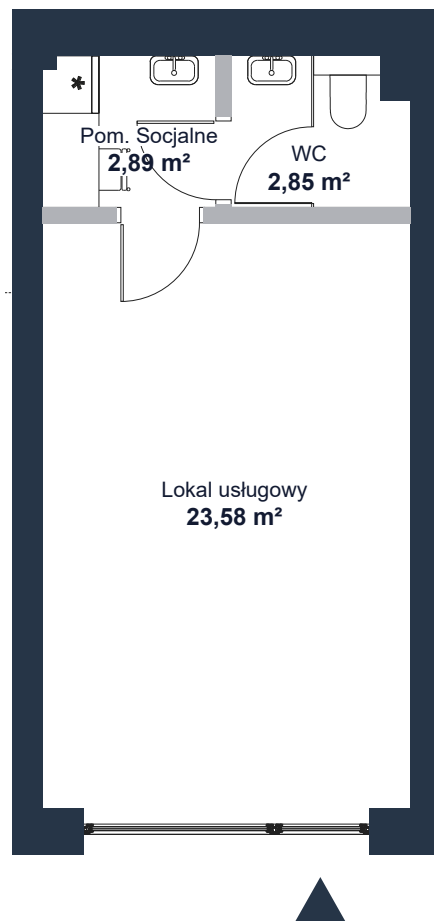

Kobylka Marecka

■ - klatka schodowa

Numer lokalu	C
Piętro	Parter
Powierzchnia całkowita m ²	29,32

Biuro Sprzedaży:
ul. Mieszka I 51
05-230 Kobylka
kom. 608 280 789

- powierzchnie liczone wg normy PN-70/B-02365
- podane rozwiązania i powierzchnie mogą ulec nieznacznej zmianie
- karta ma charakter informacyjny;

■ ściany działowe
■ ściany konstrukcyjne