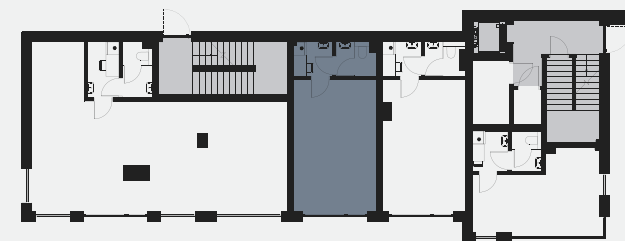

Kobylka Marecka

■ - klatka schodowa

Numer lokalu	C
Piętro	Parter
Powierzchnia całkowita m ²	29,32

Biuro Sprzedaży:
ul. Mieszka I 51
05-230 Kobylka
kom. 608 280 789

- powierzchnie liczone wg normy PN-70/B-02365
- podane rozwiązania i powierzchnie mogą ulec nieznacznej zmianie
- karta ma charakter informacyjny;

■ ściany działowe
■ ściany konstrukcyjne